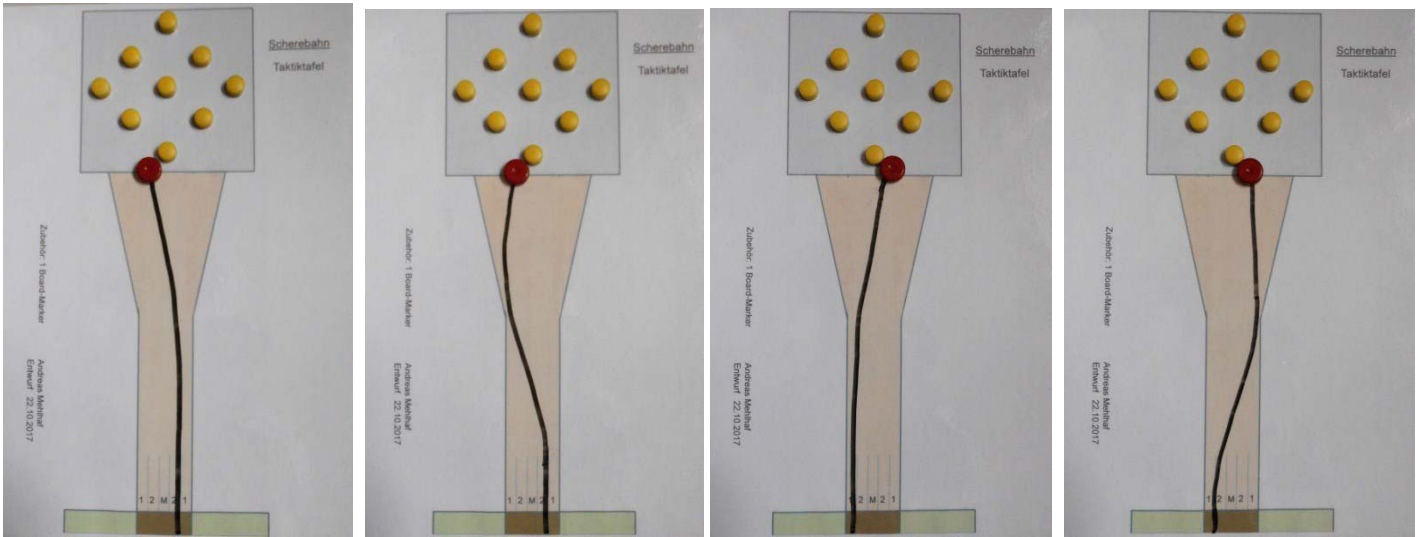

Dieses ist aus meiner Sicht ohne viel technische Geräte kostengünstig möglich und von jedem Trainer oder Betreuer auch im Nachwuchsbereich einsetzbar.

Bei den Magnet-Taktiktafeln kann sekundenschnell immer der aktuelle Kegel- oder Pinstand gezeigt werden und mit den Board-Marker die Kugel- oder Ball-Lauflinie markiert werden. Die Kugel- oder Ball-Lauflinien können trocken abwischbar mit einem Tuch oder ein Tempotaschentuch entfernt werden.

Bei den Taktiktafeln Bohle und Bowling mit Klemmmappe Bordmaker, aber ohne Magnete, beträgt der Stückpreis 20,00 € zzgl. Versandkosten.

Anfragen und Nutzungsmöglichkeiten (Beispiele) je Bahnart können bei mir jederzeit unter Mail: [mehlhaf.andreas@kabelmail.de](mailto:mehlhaf.andreas@kabelmail.de) angefordert werden.

# Einige Beispiele Kugelauflinien fürs Volle- und Abräumspiel Schere

Schere  
Takitafel

Andreas Mehlfaf  
Paul-Linke-Strabe 28  
38442 Wolfsburg  
Tel.: 05362-4096  
mehlfaf.andreas@kabelmail.de

1 2 M.

Schere  
Takitafel