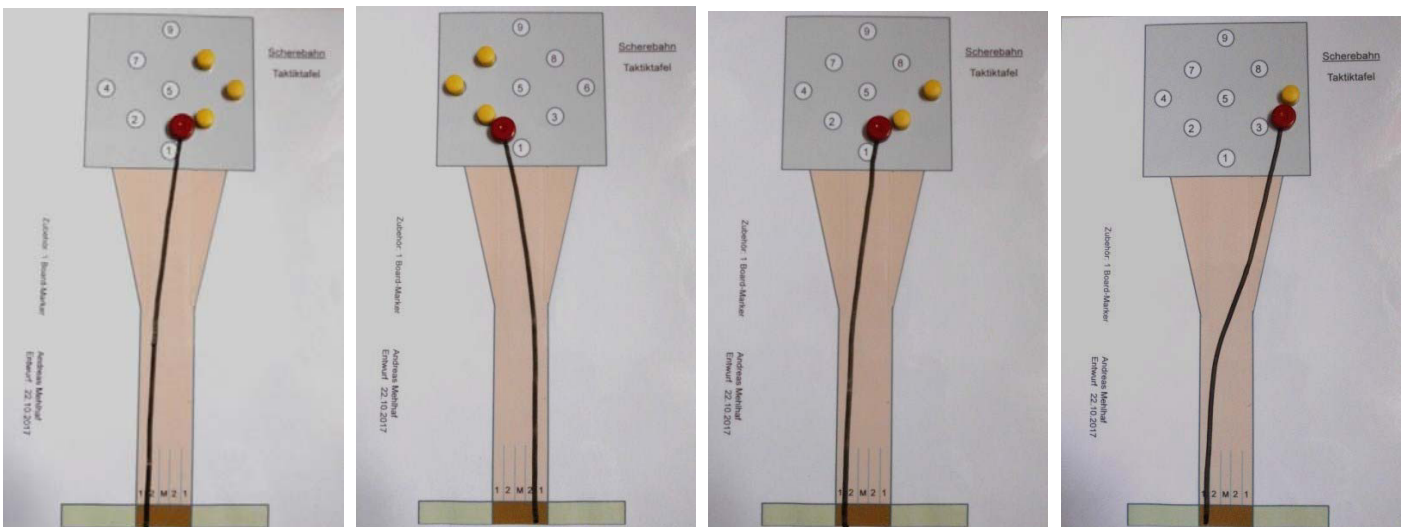

Dieses ist aus meiner Sicht ohne viel technische Geräte kostengünstig möglich und von jedem Trainer oder Betreuer auch im Nachwuchsbereich einsetzbar.

Bei den Magnet-Taktiktafeln kann sekundenschnell immer der aktuelle Kegel- oder Pinstand gezeigt werden und mit den Board-Marker die Kugel- oder Ball-Lauflinie markiert werden. Die Kugel- oder Ball-Lauflinien können trocken abwischbar mit einem Tuch oder ein Tempotaschentuch entfernt werden.

# Einige Beispiele Kugelauflinien fürs Volle- und Abräumspiel Schere

Schere  
Takitafel

Andreas Mehlfaf  
Paul-Linke-Strabe 28  
38442 Wolfsburg  
Tel.: 05362-4096  
mehlfaf.andreas@kabelmail.de

1 2 M.

Schere  
Takitafel