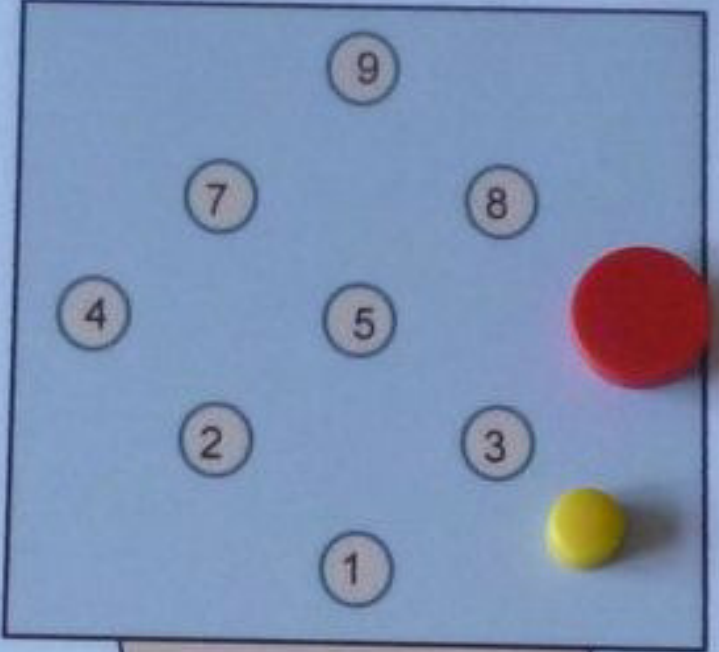

## Magnet-Taktiktafeln für den Kegel- und Bowlingsport

Viele Sportarten wie Fußball, Handball, Volleyball, Basketball, Ice-Hockey, Tennis, Badminton, etc. benutzen im Amateur- und Profisport Taktiktafeln für den Trainings- und Wettkampfbetrieb.

Dieses ist aus meiner Sicht ohne viel technische Geräte kostengünstig möglich und von jedem Trainer oder Betreuer auch im Nachwuchsbereich einsetzbar.

Bei den Magnet-Taktiktafeln kann sekundenschnell immer der aktuelle Kegel- oder Pinstand gezeigt werden und mit den Board-Marker die Kugel- oder Ball-Lauflinie markiert werden. Die Kugel- oder Ball-Lauflinien können trocken abwischbar mit einem Tuch oder ein Tempotaschentuch entfernt werden.

Für die Bohlebahn und für die Bowlingbahn gibt es auch Taktiktafeln ohne Magnetfeld und Magnete dadurch sind diese auch kostengünstiger.

Ab sofort können die Taktiktafeln im DIN-A-4-Format bei mir unter

# Einige Beispiele Kugelauflinien fürs Volle- und Abräumspiel Schere

Schere  
Takitafel

Andreas Mehlfaf  
Paul-Linke-Strabe 28  
38442 Wolfsburg  
Tel.: 05362-4096  
mehlfaf.andreas@kabelmail.de

1 2 M.

Schere  
Takitafel