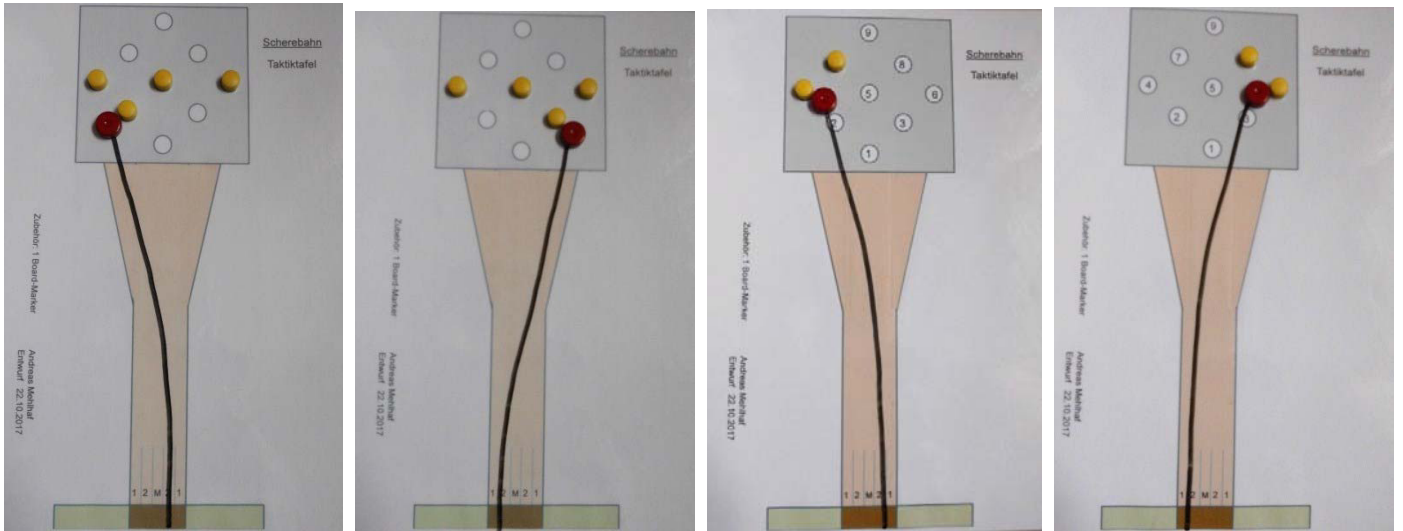

Dieses ist aus meiner Sicht ohne viel technische Geräte kostengünstig möglich und von jedem Trainer oder Betreuer auch im Nachwuchsbereich einsetzbar.

Bei den Magnet-Taktiktafeln kann sekundenschnell immer der aktuelle Kegel- oder Pinstand gezeigt werden und mit den Board-Marker die Kugel- oder Ball-Lauflinie markiert werden. Die Kugel- oder Ball-Lauflinien können trocken abwischbar mit einem Tuch oder ein Tempotaschentuch entfernt werden.

# Einige Beispiele Kugelauflinien fürs Volle- und Abräumspiel Schere

Schere  
Takitafel

Andreas Mehlfaf  
Paul-Linke-Strabe 28  
38442 Wolfsburg  
Tel.: 05362-4096  
mehlfaf.andreas@kabelmail.de

1 2 M.

Schere  
Takitafel