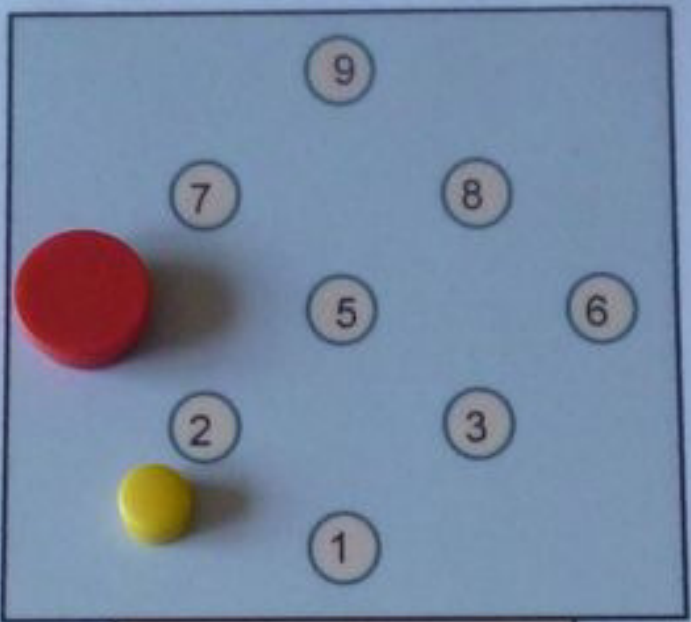

Dieses ist aus meiner Sicht ohne viel technische Geräte kostengünstig möglich und von jedem Trainer oder Betreuer auch im Nachwuchsbereich einsetzbar.

Bei den Magnet-Taktiktafeln kann sekundenschnell immer der aktuelle Kegel- oder Pinstand gezeigt werden und mit den Board-Marker die Kugel- oder Ball-Lauflinie markiert werden. Die Kugel- oder Ball-Lauflinien können trocken abwischbar mit einem Tuch oder ein Tempotaschentuch entfernt werden.

Für die Bohlebahn und für die Bowlingbahn gibt es auch Taktiktafeln ohne Magnetfeld und Magnete dadurch sind diese auch kostengünstiger.

Ab sofort können die Taktiktafeln im DIN-A-4-Format bei mir unter

Bei den Taktiktafeln Bohle und Bowling mit Klemmmappe Bordmaker, aber ohne Magnete, beträgt der Stückpreis 20,00 € zzgl. Versandkosten.

Anfragen und Nutzungsmöglichkeiten (Beispiele) je Bahnart können bei mir jederzeit unter Mail: [mehlhaf.andreas@kabelmail.de](mailto:mehlhaf.andreas@kabelmail.de) angefordert werden.

# Einige Beispiele Kugelauflinien fürs Volle- und Abräumspiel Schere

Schere  
Takitafel

Andreas Mehlfaf  
Paul-Linke-Strabe 28  
38442 Wolfsburg  
Tel.: 05362-4096  
mehlfaf.andreas@kabelmail.de

1 2 M.

Schere  
Takitafel