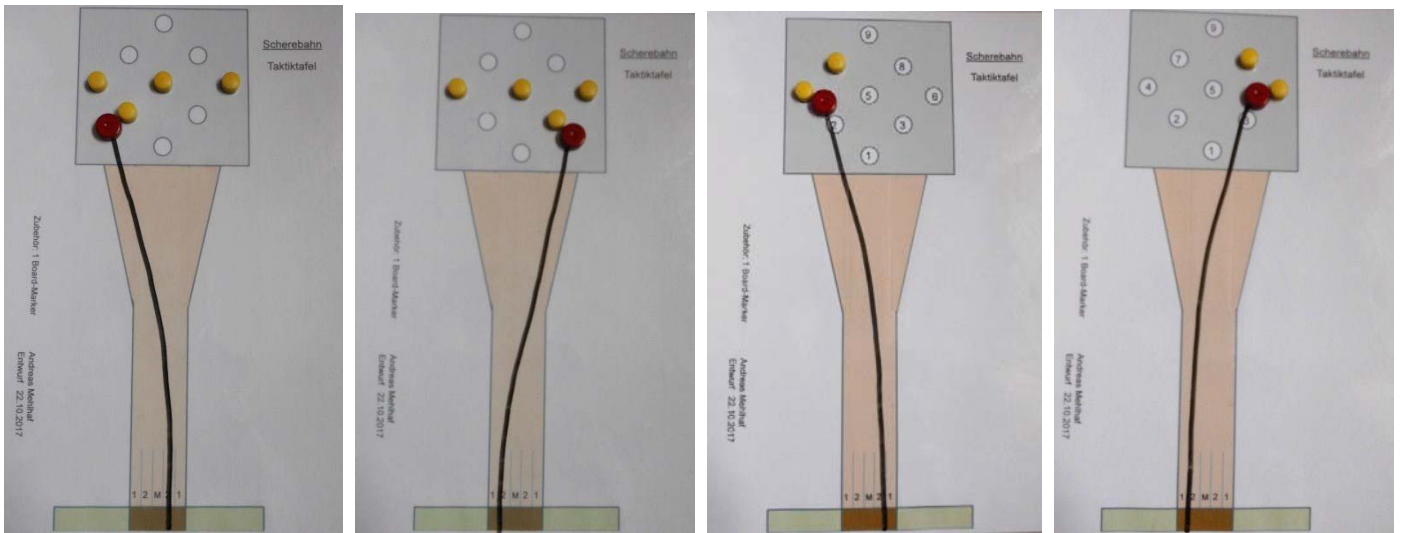

Dieses ist aus meiner Sicht ohne viel technische Geräte kostengünstig möglich und von jedem Trainer oder Betreuer auch im Nachwuchsbereich einsetzbar.

Bei den Magnet-Taktiktafeln kann sekundenschnell immer der aktuelle Kegel- oder Pinstand gezeigt werden und mit den Board-Marker die Kugel- oder Ball-Lauflinie markiert werden. Die Kugel- oder Ball-Lauflinien können trocken abwischbar mit einem Tuch oder ein Tempotaschentuch entfernt werden.

Einige Beispiele Kugellauflinien fürs Volle- und Abräumspiel Schere

Schere
Taktiktafel

Schere
Taktiktafel

Andreas Mehlfaf
Paul-Linke-Strabe 28
38442 Wolfsburg
Tel.: 05362-4096
mehlfaf.andreas@kabelmail.de