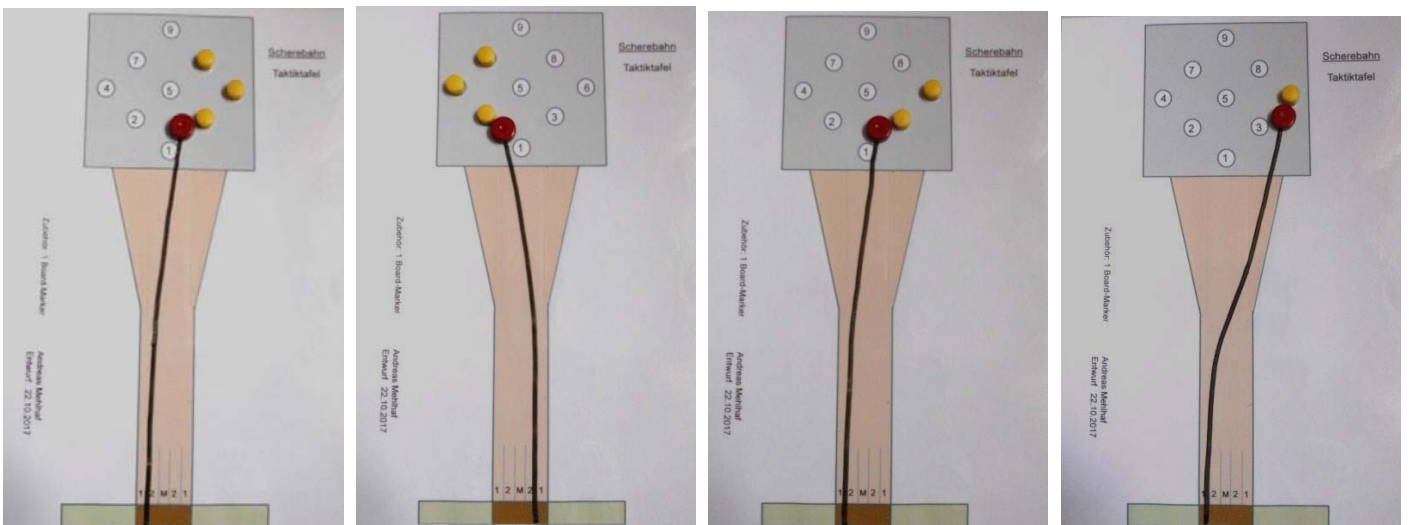

Dieses ist aus meiner Sicht ohne viel technische Geräte kostengünstig möglich und von jedem Trainer oder Betreuer auch im Nachwuchsbereich einsetzbar.

Bei den Magnet-Taktiktafeln kann sekundenschnell immer der aktuelle Kegel- oder Pinstand gezeigt werden und mit den Board-Marker die Kugel- oder Ball-Lauflinie markiert werden. Die Kugel- oder Ball-Lauflinien können trocken abwischbar mit einem Tuch oder ein Tempotaschentuch entfernt werden.

Einige Beispiele Kugellauflinien fürs Volle- und Abräumspiel Schere

Schere
Taktiktafel

Schere
Taktiktafel

Andreas Mehlfaf
Paul-Linke-Strabe 28
38442 Wolfsburg
Tel.: 05362-4096
mehlfaf.andreas@kabelmail.de