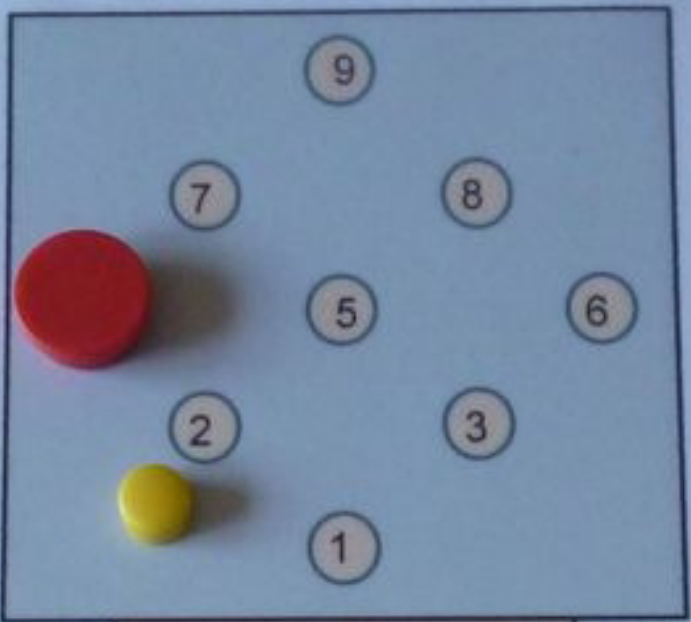

Dieses ist aus meiner Sicht ohne viel technische Geräte kostengünstig möglich und von jedem Trainer oder Betreuer auch im Nachwuchsbereich einsetzbar.

Bei den Magnet-Taktiktafeln kann sekundenschnell immer der aktuelle Kegel- oder Pinstand gezeigt werden und mit den Board-Marker die Kugel- oder Ball-Lauflinie markiert werden. Die Kugel- oder Ball-Lauflinien können trocken abwischbar mit einem Tuch oder ein Tempotaschentuch entfernt werden.

Für die Bohlebahn und für die Bowlingbahn gibt es auch Taktiktafeln ohne Magnetfeld und Magnete dadurch sind diese auch kostengünstiger.

Ab sofort können die Taktiktafeln im DIN-A-4-Format bei mir unter

Bei den Taktiktafeln Bohle und Bowling mit Klemmmappe Bordmaker, aber ohne Magnete, beträgt der Stückpreis 20,00 € zzgl. Versandkosten.

Anfragen und Nutzungsmöglichkeiten (Beispiele) je Bahnart können bei mir jederzeit unter Mail: mehlhaf.andreas@kabelmail.de angefordert werden.

Einige Beispiele Kugellauflinien fürs Volle- und Abräumspiel Schere

Schere
Taktiktafel

Schere
Taktiktafel

Andreas Mehlfaf
Paul-Linke-Strabe 28
38442 Wolfsburg
Tel.: 05362-4096
mehlfaf.andreas@kabelmail.de