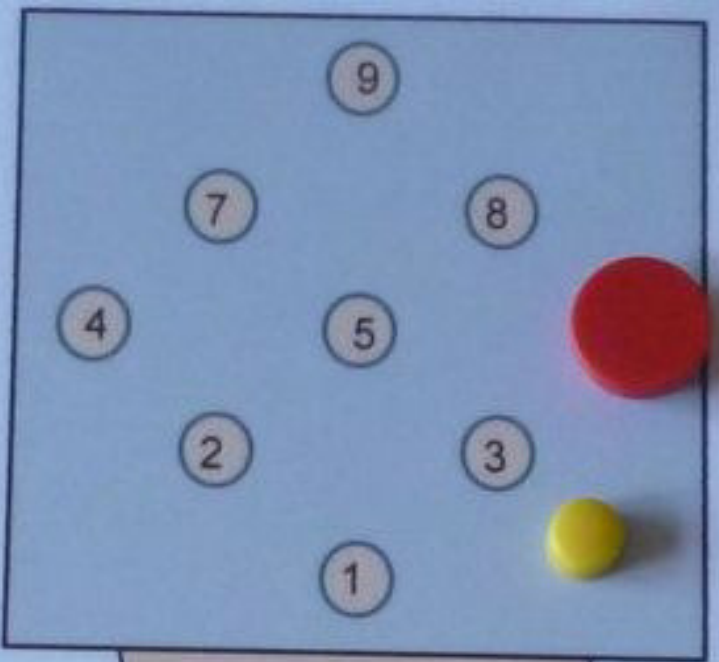

Dieses ist aus meiner Sicht ohne viel technische Geräte kostengünstig möglich und von jedem Trainer oder Betreuer auch im Nachwuchsbereich einsetzbar.

Bei den Magnet-Taktiktafeln kann sekundenschnell immer der aktuelle Kegel- oder Pinstand gezeigt werden und mit den Board-Marker die Kugel- oder Ball-Lauflinie markiert werden. Die Kugel- oder Ball-Lauflinien können trocken abwischbar mit einem Tuch oder ein Tempotaschentuch entfernt werden.

Für die Bohlebahn und für die Bowlingbahn gibt es auch Taktiktafeln ohne Magnetfeld und Magnete dadurch sind diese auch kostengünstiger.

Ab sofort können die Taktiktafeln im DIN-A-4-Format bei mir unter

Bei den Taktiktafeln Bohle und Bowling mit Klemmmappe Bordmaker, aber ohne Magnete, beträgt der Stückpreis 20,00 € zzgl. Versandkosten.

Anfragen und Nutzungsmöglichkeiten (Beispiele) je Bahnart können bei mir jederzeit unter Mail: mehlhaf.andreas@kabelmail.de angefordert werden.

Einige Beispiele Kugellauflinien fürs Volle- und Abräumspiel Schere

Schere
Taktiktafel

Schere
Taktiktafel

Andreas Mehlfaf
Paul-Linke-Strabe 28
38442 Wolfsburg
Tel.: 05362-4096
mehlfaf.andreas@kabelmail.de