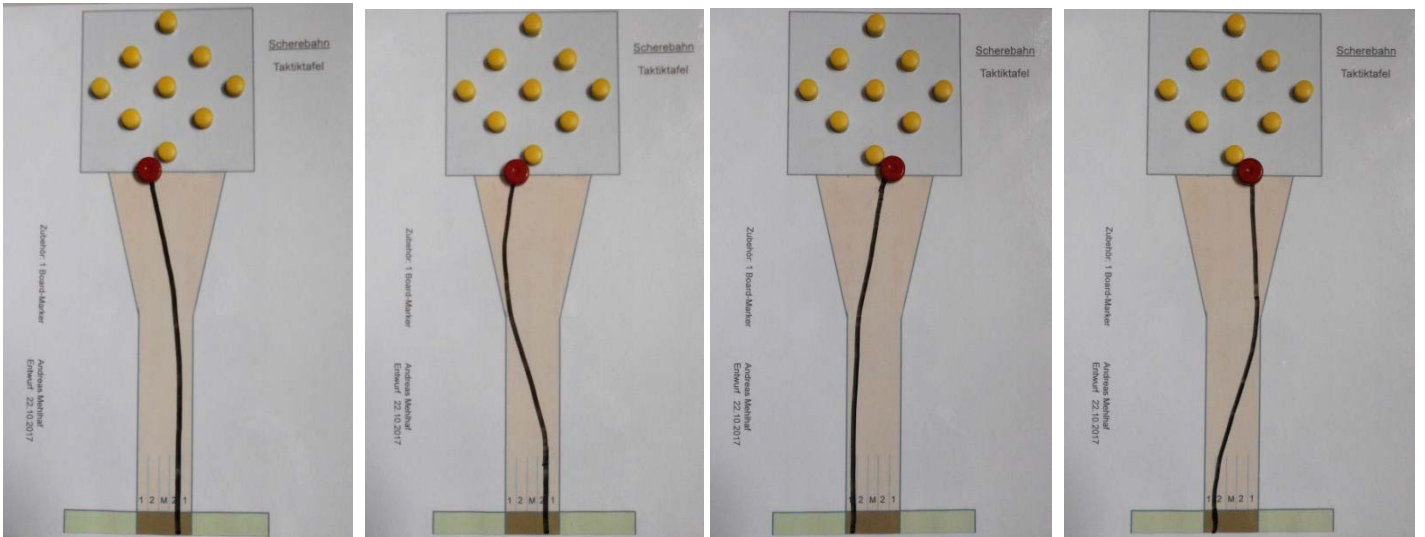

Dieses ist aus meiner Sicht ohne viel technische Geräte kostengünstig möglich und von jedem Trainer oder Betreuer auch im Nachwuchsbereich einsetzbar.

Bei den Magnet-Taktiktafeln kann sekundenschnell immer der aktuelle Kegel- oder Pinstand gezeigt werden und mit den Board-Marker die Kugel- oder Ball-Lauflinie markiert werden. Die Kugel- oder Ball-Lauflinien können trocken abwischbar mit einem Tuch oder ein Tempotaschentuch entfernt werden.

Bei den Taktiktafeln Bohle und Bowling mit Klemmmappe Bordmaker, aber ohne Magnete, beträgt der Stückpreis 20,00 € zzgl. Versandkosten.

Anfragen und Nutzungsmöglichkeiten (Beispiele) je Bahnart können bei mir jederzeit unter Mail: mehlhaf.andreas@kabelmail.de angefordert werden.

Einige Beispiele Kugellauflinien fürs Volle- und Abräumspiel Schere

Schere
Taktiktafel

Schere
Taktiktafel

Andreas Mehlfaf
Paul-Linke-Strabe 28
38442 Wolfsburg
Tel.: 05362-4096
mehlfaf.andreas@kabelmail.de